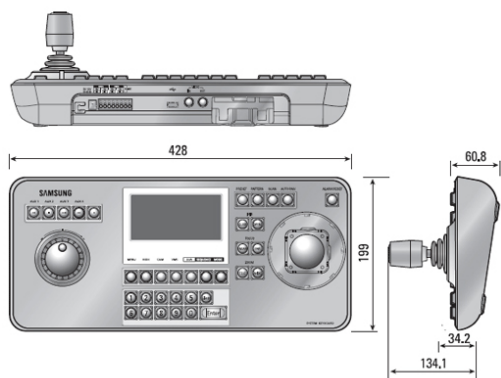

Ultrak Security Systems Sp. z o.o

Centrala
ul. Chmielewskiego 22a
70-028 Szczecin
tel. (091) 485 40 60-69
fax (091) 485 40 60
[email: info@ultrak.pl](mailto:info@ultrak.pl)

Oddział Warszawa
ul. Odrowąża 15
03-310 Warszawa
tel. (022) 814-53-46/47
fax (022) 814-53-87
[email: biuro.warszawa@ultrak.pl](mailto:biuro.warszawa@ultrak.pl)

Przedstawiciele regionalni

Płd – zach Polska Andrzej Dera
Północna Polska Bartosz Socha
Płd-Wsch Polska Tomasz Obrzut
Wielkopolska Robert Bigos

tel. 607 445 836 tel./fax (62) 7300 597
tel. 607 445 894
tel. 607 445 848
tel. 607 445 640

ADI-ULTRAK

pieczętka